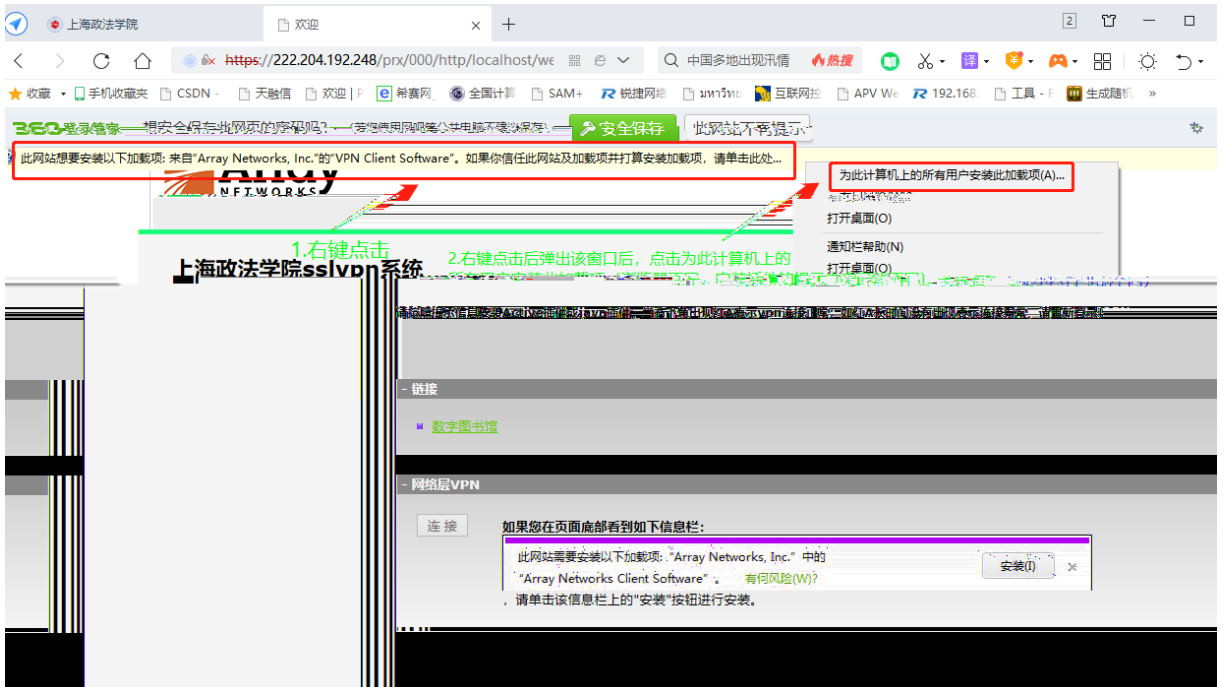

上海政法学院

登录

注意：本vpn系统用户名和密码与学校信息门户一致

用户名:

密码:

登录