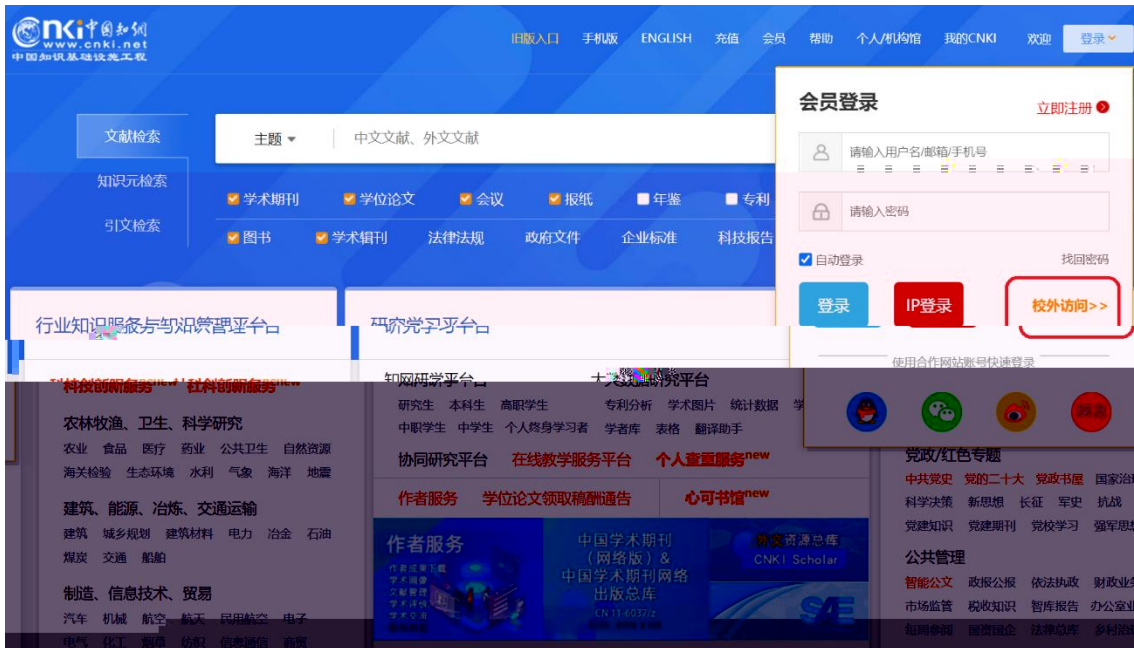

CARSI

IP

Step 1

<http://fsso.cnki.net>

登陆